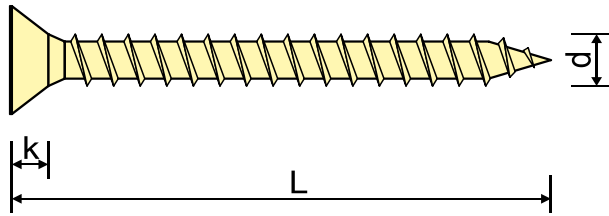

dk

Spaanplaatschroeven geelverzinkt volle draad pozi

ARTIKELGROEP 312

Spaanplaatschroef
Platverzonkenkop
Pozidrive
Geel verzinkt
Volle draad

Spannplattenschrauben
Senkkopf
Pozidrive
Gelb Verzinkt
Vollgewinde

Chipboardscrews
Countersunk head
Pozidrive
Yellow zinc plated
Full Thread

Dia. (d)	3.0	3.5	4.0	4.5	5.0	6.0
d	2,8-3,0	3,3-3,5	3,75-4,0	4,25-4,5	4,7-5,0	5,7-6,0
k	1,8	2,1	2,4	2,7	2,9	3,4
dk	6	7	8	9	10	12
RecessNo	1	2	2	2	2	3

L	3.0	3.5	4.0	4.5	5.0	6.0
10	V					
12	V	V				
13	V	V	V			
15	V	V	V			
16	V	V	V	V		
17	V	V	V	V	V	
20	V	V	V	V	V	
25	V	V	V	V	V	
30	V	V	V	V	V	
35	V	V	V	V	V	
40	V	V	V	V	V	V
45	V	V	V	V	V	V
50		V	V	V	V	V
60			V	V	V	V
70				V	V	V
80					V	V
90						
100						